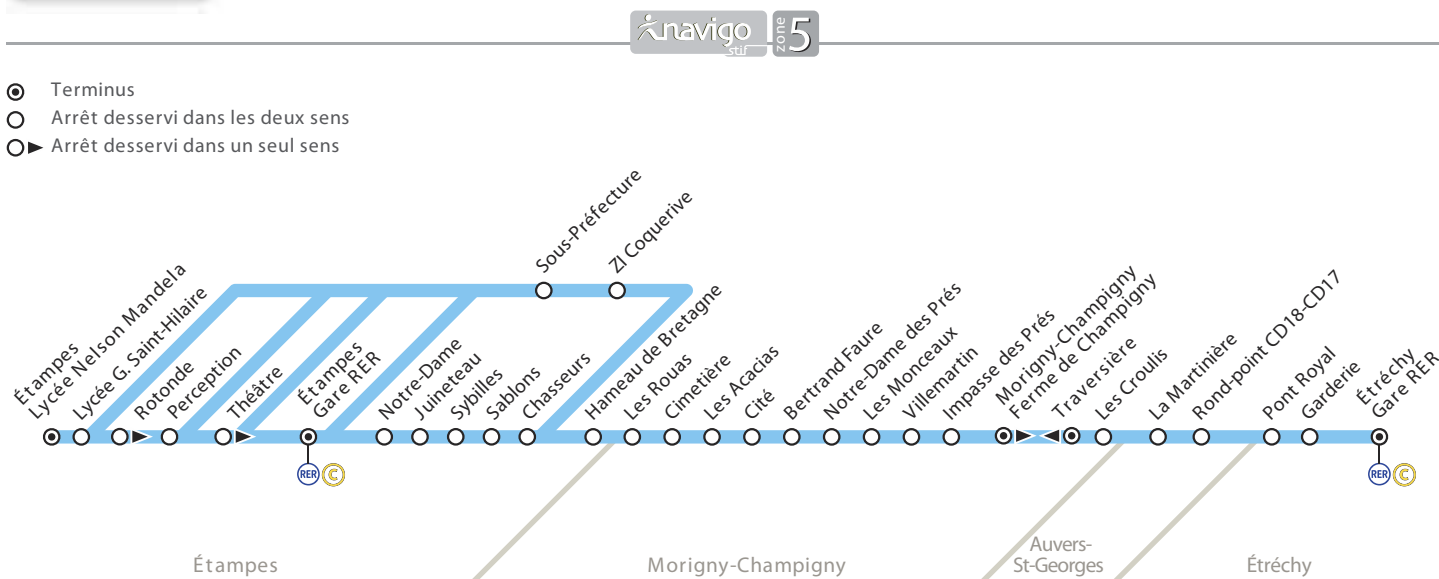

TITRES DE TRANSPORTS

Tout titre de transport, à l'exception du ticket d'accès à bord acheté dans le véhicule doit être obligatoirement validé à la montée dans le bus, y compris le Passe Navigo, le Ticket T + vendu en carnet.

BILLETS

Ticket d'accès à bord : Il est vendu par le conducteur pour une utilisation immédiate. Annoncez bien votre destination au conducteur.

Ticket T + : Carnet de 10 tickets, vendu par les dépositaires. Il est valable 1h30, il permet les correspondances bus/bus et bus/tramway. Il ne permet pas de faire avec le même ticket, des allers et retours sur la même ligne de bus ou des interruptions de trajet pour reprendre un autre bus de la même ligne.

FORFAITS SUR PASSE NAVIGO

- Navigo semaine
- Navigo mois (ex Carte Orange)
- Navigo découverte
- Navigo Annuel
- Solidarité Gratuité Transport
- Réduction Solidarité Transport Imagine'R

ABONNEMENTS

- Carte Améthyste
- Carte Scolaire Bus (valable pour un aller-retour par jour scolaire)

ATTENTION

Exigez, vérifiez et conservez votre titre de transport. Le voyageur est tenu à présenter un titre de transport valable à toute demande des contrôleurs. Tout contrevenant sera poursuivi.

POUR TOUS RENSEIGNEMENTS

12-14 ue des Épinants
ZAC du Bois Bourdon
91150 Étampes
Tél : 01 64 94 55 45 - Fax : 01 64 94 88 81
e-mail : contact@ormont-transport.fr

www.ormont-transport.fr

913.50 Étampes • Morigny-Champigny • Auvers-Saint-Georges • Étréchy

Morigny-Champigny • Étampes SAMEDI PÉRIODE SCOLAIRE

Morigny-Champigny	Traversière	7:45	7:45
	Impasse des Prés	7:46	7:46
	Villemartin	7:47	7:47
	Les Monceaux	7:49	7:49
	Notre-Dame des Prés	7:51	7:51
	Bertrand Faure	7:52	7:52
	Cité	7:53	7:53
	Les Acacias	7:54	7:54
	Cimetière	7:55	7:55
	Les Rouas	7:57	7:57
Étampes	Hameau de Bretagne	7:58	7:58
	Chasseurs	8:00	|
	Sablons	8:01	|
	Sybilles	8:02	|
	Juineteau	8:03	|
	Notre-Dame	8:04	|
	ZI Coquerive	|	8:00
	Sous-Préfecture	|	8:02
	Gare RER	8:05	8:05
	Lycée G. St Hilaire	8:10	8:10
	Lycée N. Mandela	8:13	8:13

AUCUN SERVICE DIMANCHES ET JOURS FÉRIÉS

Étampes • Morigny-Champigny SAMEDI PÉRIODE SCOLAIRE

Étampes	Lycée N. Mandela	11:35	12:35
	Lycée G. St Hilaire	11:42	12:42
	Rotonde	11:47	|
	Perception	11:49	|
	Théâtre	11:52	12:47
	Gare RER	11:54	12:49
	Notre Dame	11:55	12:50
	Juineteau	11:56	12:51
	Sybilles	11:57	12:52
	Sablons	11:58	12:53
	Chasseurs	11:59	12:54
	Hameau de Bretagne	12:01	12:56
Morigny-Champigny	Les Rouas	12:02	12:57
	Cimetière	12:03	12:58
	Les Acacias	12:04	12:59
	Cité	12:05	13:00
	Bertrand Faure	12:06	13:01
	Notre-Dame des Prés	12:07	13:02
	Les Monceaux	12:08	13:03
	Villemartin	12:11	13:06
	Impasse des Prés	12:12	13:07
	Ferme de Champigny	12:13	13:08